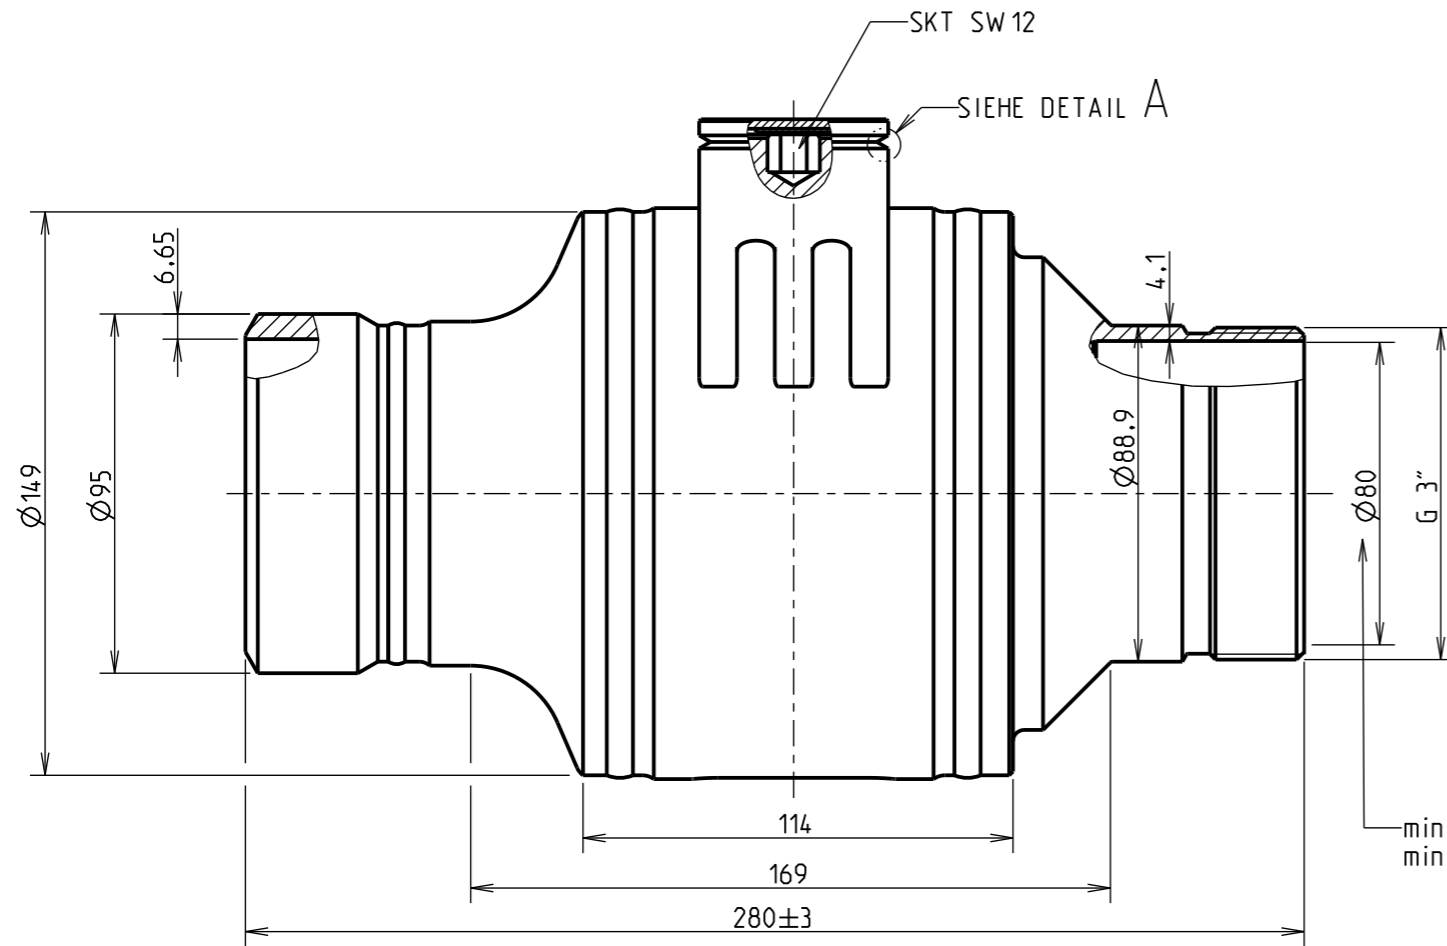

KLINGER Monoball KHO Anbohrbahn DN80 VII-AF-KFC PN40 / System Hütz & Baumgarten
 KLINGER Monoball KHO hot tapping valve DN80 VII-AF-KFC PN40 / System Hütz & Baumgarten

Model: WOH34786-7-KHO-AB-80
 Drawing: WOH34786-7-KHO-AB-80

Urheberschutz nach
 Copy right acc. to
 Droit d'auteur selon
 ISO 16016

DETAIL A
 MASSSTAB 5:1

scale 1:2
 weight ca. 10kg