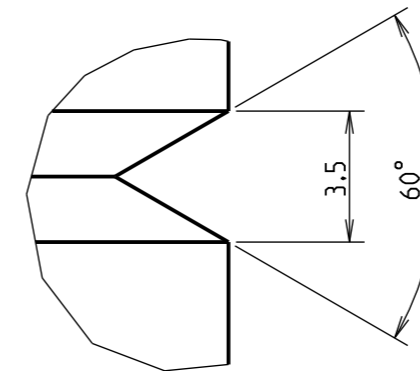

KLINGER Monoball KHO Anbohrbahn DN80 VII-AF-KFC PN40 / System Hütz & Baumgarten
 KLINGER Monoball KHO hot tapping valve DN80 VII-AF-KFC PN40 / System Hütz & Baumgarten

Model: WOH34786-7-KHO-AB-80
 Drawing: WOH34786-7-KHO-AB-80

Urheberschutz nach
 Copy right acc. to
 Droit d'auteur selon
 ISO 16016

DETAIL A
 MASSSTAB 5:1

scale 1:2
 weight ca. 10kg