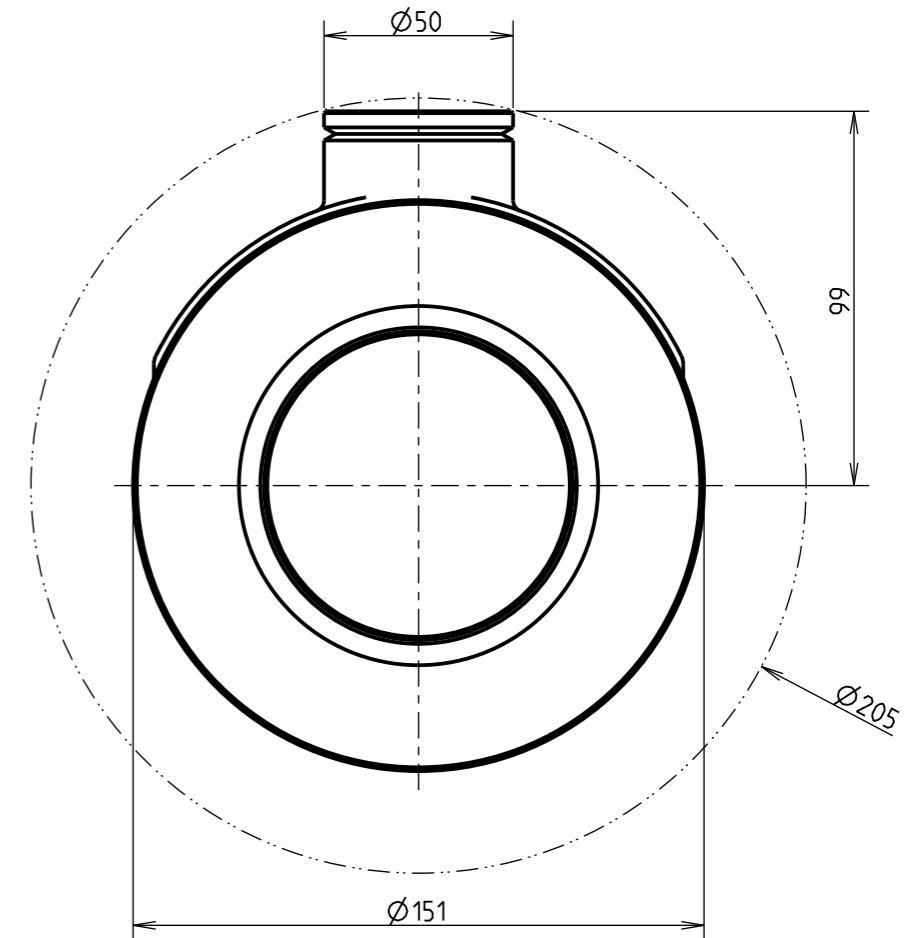

KLINGER Monoball KHO Anbohrbahn DN80 VII-AF-KFC PN40 / System Hütz & Baumgarten
 KLINGER Monoball KHO hot tapping valve DN80 VII-AF-KFC PN40 / System Hütz & Baumgarten

Model: WOH34786-7-KHO-AB-80
 Drawing: WOH34786-7-KHO-AB-80

Urheberschutz nach
 Copy right acc. to
 Droit d'auteur selon
 ISO 16016

DETAIL A
 MASSSTAB 5:1

scale 1:2
 weight ca. 10kg